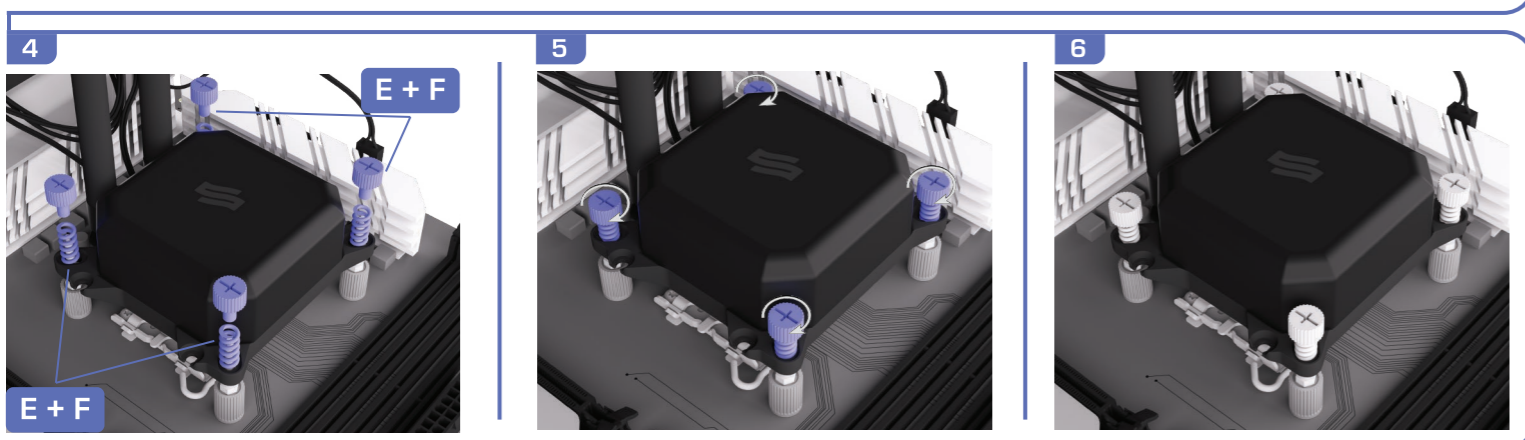

Accessories / Akcesoria

Choose the socket / Wybierz podstawkę - LGA1700 / LGA1200, 115X / LGA2066, 2011-3

INFO
 EN: Pump can be installed in any orientation.
 PL: Pompę można zainstalować w dowolnej pozycji.