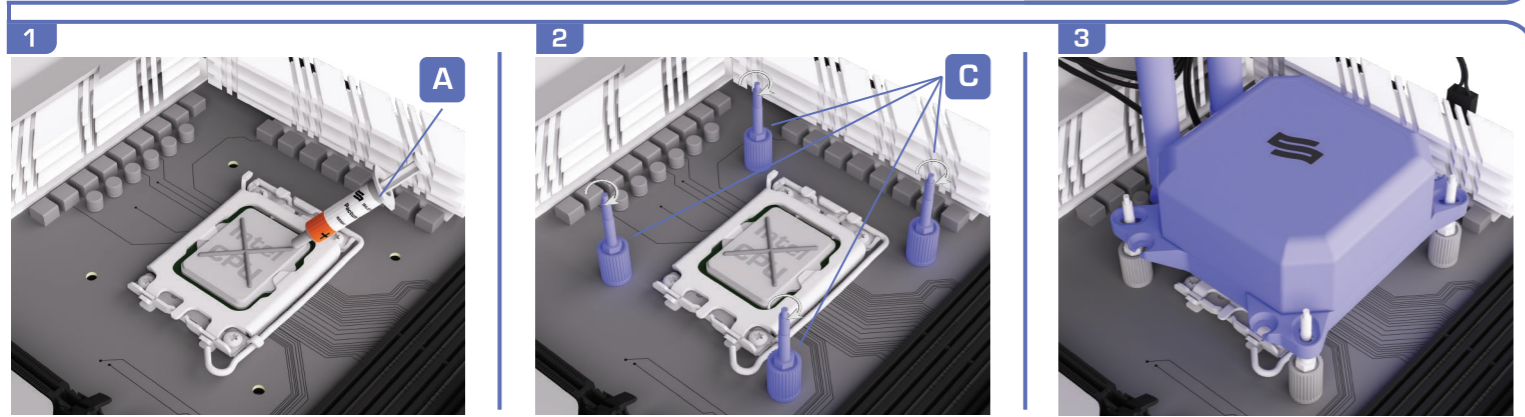

Accessories / Akcesoria

Choose the socket / Wybierz podstawkę - LGA1700 / LGA1200, 115X / LGA2066, 2011-3

INFO
 EN: Pump can be installed in any orientation.
 PL: Pompę można zainstalować w dowolnej pozycji.