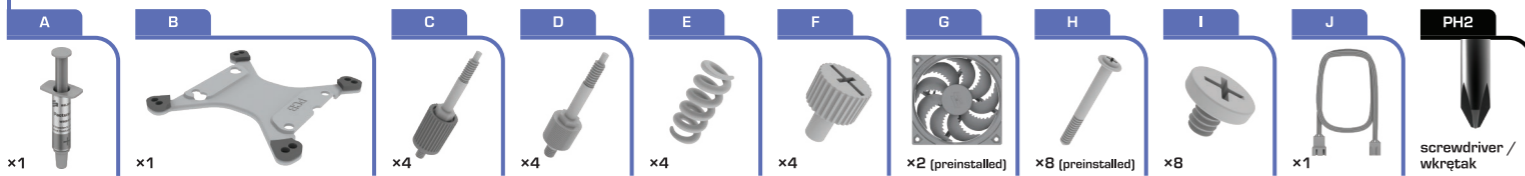

Accessories / Akcesoria

Choose the socket / Wybierz podstawkę - LGA1700 / LGA1200, 115X / LGA2066, 2011-3

INFO
 EN: Pump can be installed in any orientation.
 PL: Pompę można zainstalować w dowolnej pozycji.