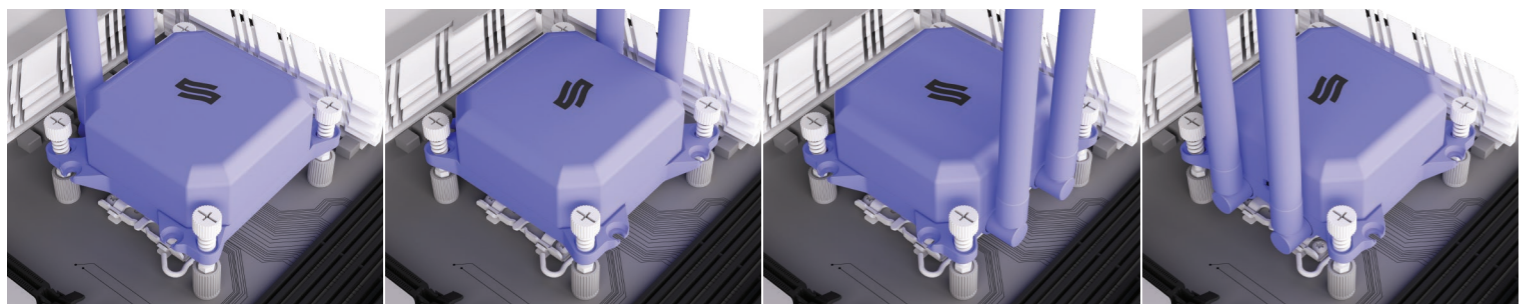

Accessories / Akcesoria

Choose the socket / Wybierz podstawkę - LGA1700 / LGA1200, 115X / LGA2066, 2011-3

INFO
 EN: Pump can be installed in any orientation.
 PL: Pompę można zainstalować w dowolnej pozycji.