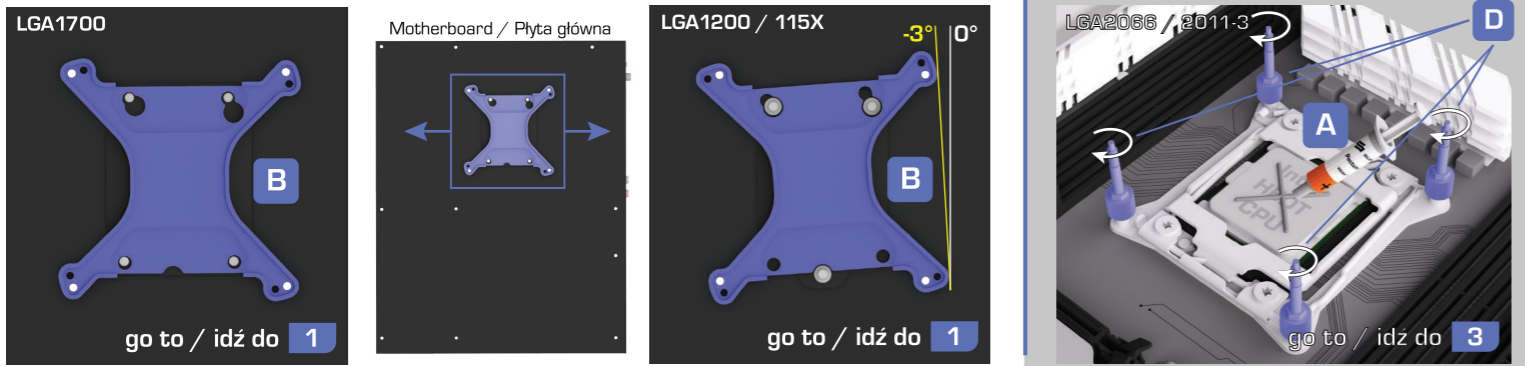

Accessories / Akcesoria

Choose the socket / Wybierz podstawkę - LGA1700 / LGA1200, 115X / LGA2066, 2011-3

INFO
 EN: Pump can be installed in any orientation.
 PL: Pompę można zainstalować w dowolnej pozycji.