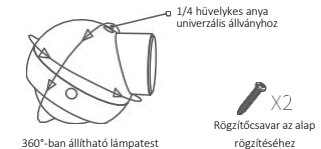

HU | HASZNÁLATI ÚTMUTATÓ

Használat előtt figyelmesen olvassa el ezt a kézikönyvet, és őrizze meg későbbi használatra.

TERMÉKLEÍRÁS

360°-ban állítható lámpatest
Megjegyzés: Az útmutatóban található illusztrációk, a termék és a felhasználói felület illusztrációi csak tájékoztató jellegűek. A termékfrissítések és frissítések miatt a tényleges termék kis mértékben eltérhet az ábrán látható terméktől. A termék végső megjelenése döntő jelentőségű.