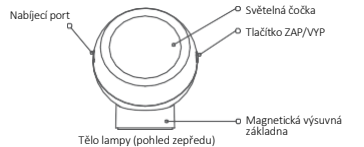

CZ | UŽIVATELSKÁ PŘÍRUČKA

Před prvním použitím výrobku si důkladně přečtěte tuto příručku a uschovejte ji pro pozdější použití.

POPIS VÝROBKU

Poznámka: Ilustrační obrázky pro produkt, příslušenství a uživatelské rozhraní v příručce jsou schematická schémata pouze pro informaci. Kvůli aktualizacím a upgradům produktu se skutečný produkt může mírně lišit od produktu zobrazeného na schématu. Rozhodující je konečný vzhled produktu.

MONTÁŽ LAMPY

Stisknutím tlačítka zapnete napájení a přepínáte mezi režimy.

Metoda 1

Pomocí šroubováku vytlačte dva kryty šroubů zespodu.

Zašroubujte upevňovací šroub základny do montážní pozice a poté upevněte kryt šroubu.