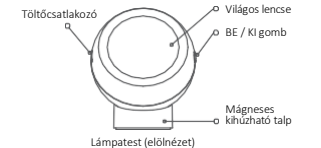

HU | HASZNÁLATI ÚTMUTATÓ

Használat előtt figyelmesen olvassa el ezt a kézikönyvet, és őrizze meg későbbi használatra.

TERMÉKLEÍRÁS

360°-ban állítható lámpatest
Megjegyzés: Az útmutatóban található illusztrációk, a termék és a felhasználói felület illusztrációi csak tájékoztató jellegűek. A termékfrissítések és frissítések miatt a tényleges termék kis mértékben eltérhet az ábrán látható terméktől. A termék végső megjelenése döntő jelentőségű.