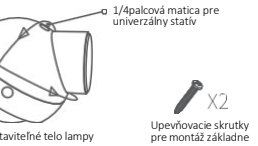

POPIS VÝROBKU

Poznámka: Ilustračné obrázky pre produkt, príslušenstvo a užívateľské rozhranie v príručke sú schematické schémy iba pre informáciu. Kvôli aktualizáciám a upgradom produktu sa skutočný produkt môže mierne líšiť od produktu zobrazeného na schéme. Rozhodujúci je konečný vzhľad produktu.