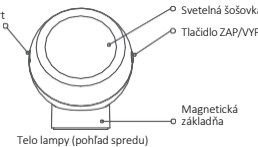

POPIS VÝROBKU

Poznámka: Ilustračné obrázky pre produkt, príslušenstvo a užívateľské rozhranie v príručke sú schematické schémy iba pre informáciu. Kvôli aktualizáciám a upgradom produktu sa skutočný produkt môže mierne líšiť od produktu zobrazeného na schéme. Rozhodujúci je konečný vzhľad produktu.