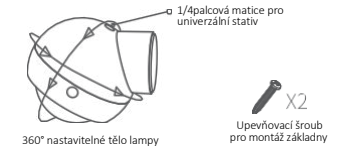

CZ | UŽIVATELSKÁ PŘÍRUČKA

Před prvním použitím výrobku si důkladně přečtěte tuto příručku a uschovejte ji pro pozdější použití.

POPIS VÝROBKU

Poznámka: Ilustrační obrázky pro produkt, příslušenství a uživatelské rozhraní v příručce jsou schematická schémata pouze pro informaci. Kvůli aktualizacím a upgradům produktu se skutečný produkt může mírně lišit od produktu zobrazeného na schématu. Rozhodující je konečný vzhled produktu.

MONTÁŽ LAMPY

Stisknutím tlačítka zapnete napájení a přepínáte mezi režimy.

Metoda 1

Pomocí šroubováku vytlačte dva kryty šroubů zespodu.

Zašroubujte upevňovací šroub základny do montážní pozice a poté upevněte kryt šroubu.