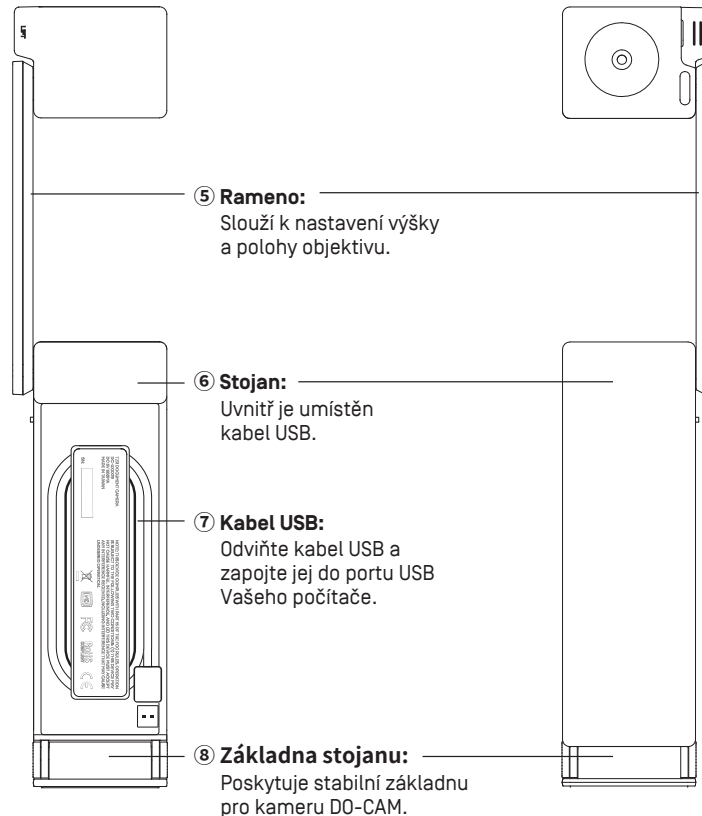

Seznámení s vaším zařízením DO-CAM