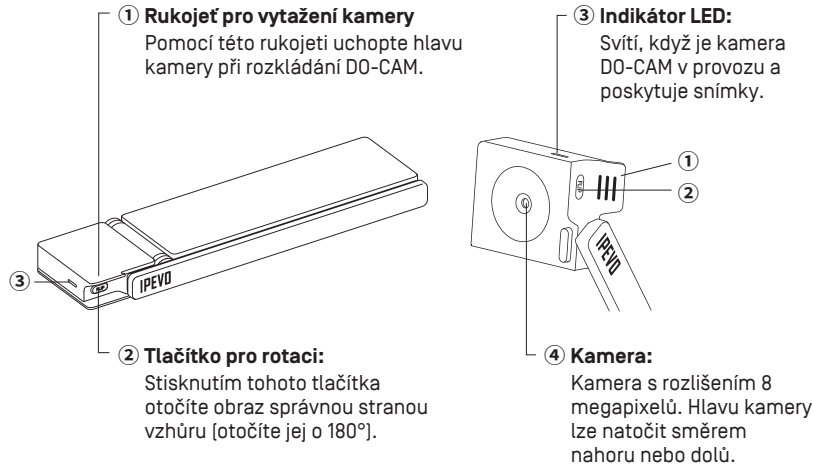

IPEVO DO-CAM USB Vizualizér

Uživatelská příručka

Úvod

Vizualizér IPEVO DO-CAM umožňuje snímat prezentační materiály a přenášet obraz do počítače v reálném čase prostřednictvím rozhraní USB. Jeho lehká, skládací konstrukce umožňuje snadné přenášení zatímco jeho nastavitelné rameno a hlava kamery poskytují flexibilitu pro snímání z různých výšek a úhlů.

Vybalení DO-CAM

1. Otevřete balení a vyjměte DO-CAM.

2. Odstraňte elastický pásek a polstrovaný kryt.

* Elastický pásek a polstrovaný kryt nevyhazujte. Udrží vaši kameru DO-CAM v bezpečí při přenášení.

Seznámení s vaším zařízením DO-CAM