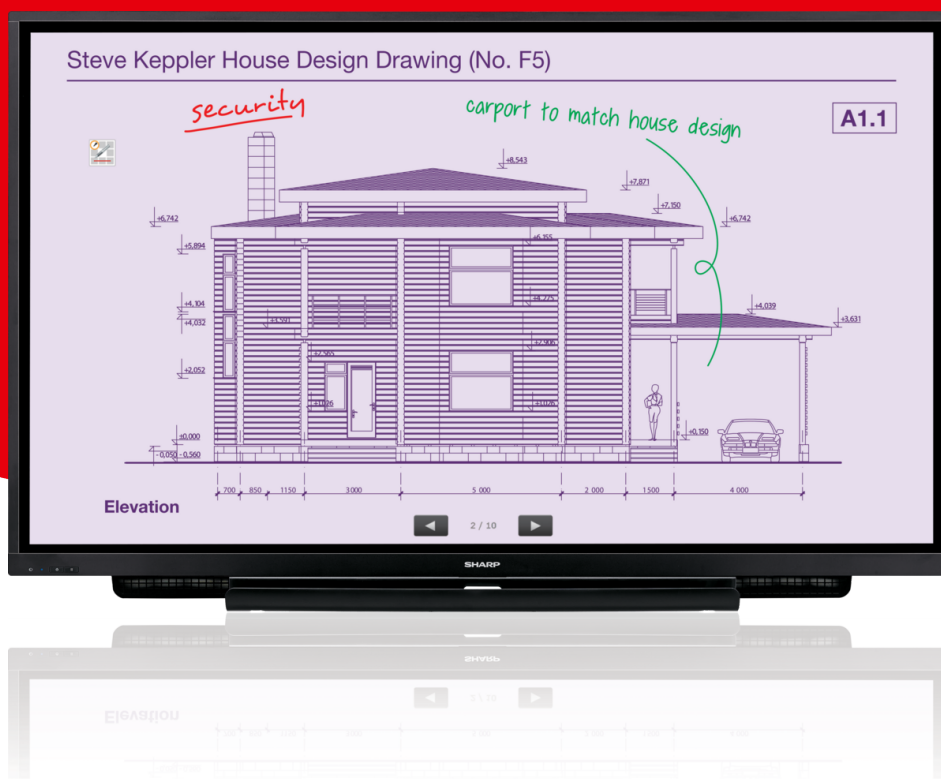

Interaktivní zobrazovací řešení 4K BIG PAD

PN-65TH1

BIG PAD pro jednací místnosti a spolupráci

- BIG PAD pro kancelářské jednací místnosti, firemní zasedací místnosti a profesionální školicí místnosti
- Uživatelský komfort jako při práci perem na papíře s vysoce responzivním 20bodovým dotykem InGlass™
- Integrace Android PC pro přímé kreslení a další vestavěné dotykové aplikace
- Intuitivní psaní, kreslení a tvorba anotací s Sharp Pen software
- Velikost 65" (163cm) s rozlišením 3840 x 2160 pixelů
- Skutečný 4K uživatelský komfort s integrovanou ochranou před otiskem dlaně
- Nejnovější spolupráce s bezdrátově připojenými BYOD zařízeními pomocí integrovaného Android PC, Mini-OPS slotu nebo technologie Sharp Display Connect
- Brilantní, velkorozměrový poutavý obrazový obsah s širokými pozorovacími úhly

Specifikace

DISPLEJ DATOVÉHO MODULU

Technologie panelu	LCD
Rozlišení (pixely)	3840 x 2160
Úhlopříčka (palce / cm)	65 / 163.9
Poměr stran	16:9
Technologie podsvícení	LED, full array
Jas (cd/m2)	350
Rozsah kontrastu	5000:1
Barvy displeje	1,07 miliardy
Čas odezvy (šedá k šedé) ms	9,5
Úhel zobrazení (H/V)0 CR >10	178 x 178

SPECIFIKACE DOTYKOVÉHO ROZHRAŇÍ

Technologie	InGlass™
Počet dotykových bodů	20
Povrch / Filtr	AR
Tvrdost obrazovky (H)	3H
Kompatibilita operačního systému	Windows 10, Mac OSX

HMOTNOST A MÍRY

Velikost lůžka (L/P) mm	tbd
Velikost lůžka (H/S) mm	tbd
Rozměry produktu (Š/V/H) mm	1502 x 894 x 98
Hmotnost produktu bez podstavce (kg)	48

INSTALACE

Na šířku	•
Na výšku	•
Montáž (VESA/Počet bodů/Rozteč mm)	4 / 400mm x 400mm
HDMI	2
Port displeje	1
VGA	1
Audio konektor 3,5 mm	1
Ostatní	Mini-OPS Slot

KONEKTIVITA (AUDIO/VIDEO) VÝSTUP

Port displeje	1
Konektor audio/sluchátka 3,5 mm	1
Externí reproduktor	10W + 10W