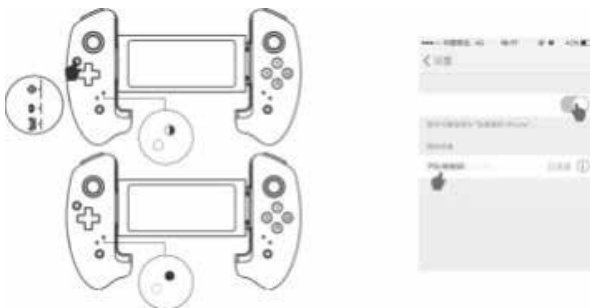

Tichá hra - Android V

Prepnite režim do polohy "G". Stlačením a podržaním tlačidla "HOME" na 3 sekundy zapnete ovládač.

LED1 rýchlo

Blesk. Vyhľadajte a pripojte k "PG-9083A", po úspešnom pripojení bude LED1 trvalo svietiť. V budúcnosti môžete stlačiť tlačidlo "HOME" na automatické pripojenie k zariadeniu pripojenému k disku.

Tichá hra - iOS V3

Prepnite režim na "🔇". Stlačením a podržaním tlačidla "HOME" na 3 sekundy zapnete ovládač. LED2 bude rýchlo blikať. Vyhľadajte a pripojte sa k "PG-9083A", po úspešnom pripojení sa rozsvieti LED2 nepretržitá rýchlosť. V budúcnosti sa môžete automaticky pripojiť k zariadeniu pripojenému k disku stlačením tlačidla "HOME".

Konfigurácia tlačidiel (Android/iOS)

Predvolené rozloženie tlačidiel je uvedené na stránke www.ipega.hk. Ak chcete zmeniť funkciu tlačidiel, stiahnite si a nainštalujte aplikáciu "ShootingPlus V3" z App Store/Google Play. V aplikácii môžete nakonfigurovať ovládacie prvky tlačidiel.