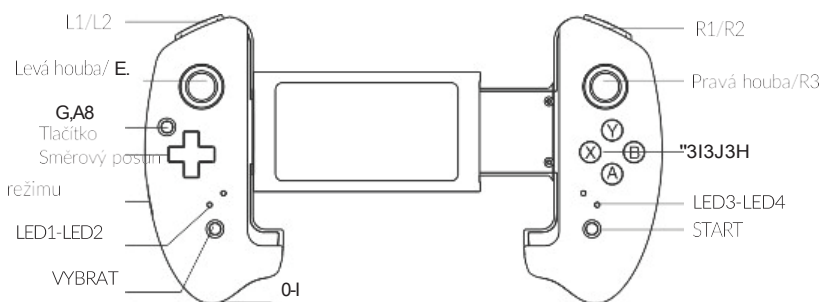

Bezdrôtový ovládač / GamePad pre tablety (5-10") ipega PG-9083A

Návod k obsluze

Popis zařízení

1. Toto zařízení podporuje režim Direct-Play a Connect & Play bez nutnosti instalace dalších aplikací. Požadavky: Android 6.0+, iOS 11.0-13.3.1.
 2. Umožňuje hraní her na systémech Android/iOS/tabletech/chytrých televizorech;
 3. Pojme zařízení o délce až 280 mm.
 4. Ergonomické a pohodlné držení.
- : Vzhledem k nainstalovanému systému nemusí některé telefony řadič podporovat (např. telefony na platformě Media Tek).
- : Ovládač může po aktualizaci hry přestat fungovat. Výrobce není zodpovědný za problémy vyplývající ze změn kódu. ve hře.

Funkce tlačítek

Parametre

1. Rozmery výrobku: L215,5*W127,9*H54,5 mm
2. Hmotnosť výrobku: 232+5g
3. Prevádzkové napätie: DC 3,7 V
4. Prevádzkový prúd: <15 mA
5. Statický prúd: <15uA
- oh. >15 hodín
7. Vstupné napätie/prúd: DC IV/500 mA
8. Čas nabíjania: 3 hodiny
9. Rozsah prenosu BT 5.0: T6A
10. Kapacita batérie: 380 mA
11. Pohotovostný čas: až 30 dní