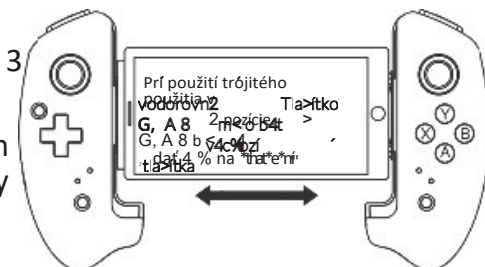

Bezdrôtový ovládač / GamePad pre tablety (5-10") ipega PG-9083A

Návod k obsluze

Popis zařízení

1. Toto zařízení podporuje režim Direct-Play a Connect & Play bez nutnosti instalace dalších aplikací. Požadavky: Android 6.0+, iOS 11.0-13.3.1.
 2. Umožňuje hraní her na systémech Android/iOS/tabletech/chytrých televizorech;
 3. Pojme zařízení o délce až 280 mm.
 4. Ergonomické a pohodlné držení.
- : Vzhledem k nainstalovanému systému nemusí některé telefony řadič podporovat (např. telefony na platformě Media Tek).
- : Ovládač může po aktualizaci hry přestat fungovat. Výrobce není zodpovědný za problémy vyplývající ze změn kódu. ve hře.

Funkce tlačítek

Parametre

1. Rozmery výrobku: L215,5*W127,9*H54,5 mm
2. Hmotnosť výrobku: 232+5g
3. Prevádzkové napätie: DC 3,7 V
4. Prevádzkový prúd: <15 mA
5. Statický prúd: <15uA
- oh. >15 hodín
7. Vstupné napätie/prúd: DC IV/500 mA
8. Čas nabíjania: 3 hodiny
9. Rozsah prenosu BT 5.0: T6A
10. Kapacita batérie: 380 mA
11. Pohotovostný čas: až 30 dní

Tichá hra - Android V

Prepnite režim do polohy "G". Stlačením a podržaním tlačidla "HOME" na 3 sekundy zapnete ovládač.

LED1 rýchlo

Blesk. Vyhľadajte a pripojte k "PG-9083A", po úspešnom pripojení bude LED1 trvalo svietiť. V budúcnosti môžete stlačiť tlačidlo "HOME" na automatické pripojenie k zariadeniu pripojenému k disku.

Tichá hra - iOS V3

Prepnite režim na "🔇". Stlačením a podržaním tlačidla "HOME" na 3 sekundy zapnete ovládač. LED2 bude rýchlo blikať. Vyhľadajte a pripojte sa k "PG-9083A", po úspešnom pripojení sa rozsvieti LED2 nepretržitá rýchlosť. V budúcnosti sa môžete automaticky pripojiť k zariadeniu pripojenému k disku stlačením tlačidla "HOME".