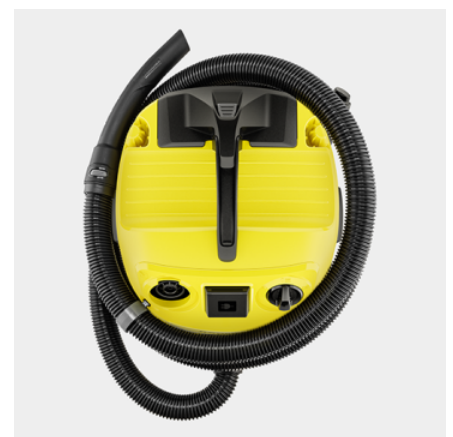

Uložení sací hadice na hlavě zařízení

- Tam, kde není možné vysávání, lze využít praktickou funkci fukaru.
- Intuitivní zabezpečovací mechanismy pro leváky i praváky.