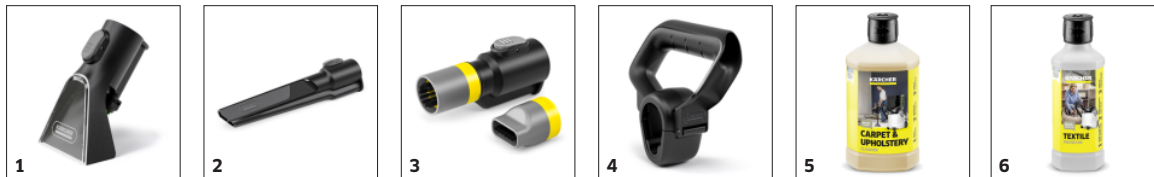

PŘÍSLUŠENSTVÍ K SE 3 COMPACT FLOOR 1.081-533.0

		Číslo produktu		
VYSAVAČE				
Hubice				
Hubice na čištění čalounění (extrakční)	1	2.863-359.0	Hubice na čištění čalounění pro tepovače je ideálním příslušenstvím pro hloubkové čištění čalouněného nábytku, autosedaček a odstraňování skvrn na kobercích.	■
Štěrbinová hubice	2	2.863-360.0	Praktická štěrbinová hubice s rozprašovačem jako příslušenství pro tepovače umožňuje čištění i na těžko přístupných místech a v úzkých prostorech na čalouněném nábytku nebo v autě.	■
Speciální použití				
Shoe!Cleaner k SE 3 Compact, SE 4, SE 5 a SE 6	3	2.863-370.0	Rychlé čištění obuvi bez odkapávání: čistič obuvi Shoe!cleaner je dokonalým příslušenstvím k tepovačům SE 3 Compact, SE 4, SE 5 a SE 6 pro důkladné a pohodlné čištění sportovní a běžné obuvi.	□
Other				
Opěrná rukojeť	4	2.863-358.0	Ergonomická opěrná rukojeť je ideálním doplňkem pro pohodlné čištění velkých kobercových ploch s extrakčními čističi Kärcher s rozprašováním.	□
ČIŠTĚNÍ KOBERCŮ A ČALOUNĚNÍ				
Čistič koberců RM 519	5	6.295-771.0	Koberce, čalounění i auto opět zazáří novotou. Snadné použití, rychle schnutí, skvělé výsledky. Dávkování 100-200 ml čistícího prostředku na 4 l vody.	○
PÉČE O KOBERCE A ČALOUNĚNÍ				
Impregnovač koberců Care Tex RM 762	6	6.295-769.0	Vysoce účinná preventivní ochrana vašich domácích textilií. Zanechává ochranný film odpuzující nečistoty na kobercích, čalounění i autosedačkách. Výrazně tak usnadňuje jejich čištění.	○

■ Obsaženo v objemu dodávky. □ Volitelné příslušenství ○ Čistící prostředky