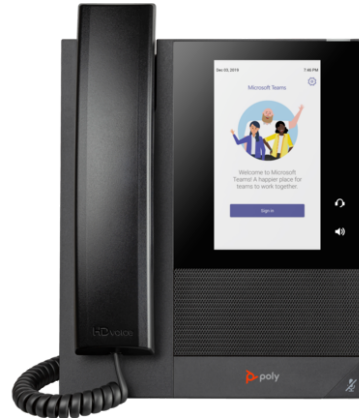

Firemní multimediální telefon Poly CCX 400 pro Microsoft Teams s podporou technologie PoE (848Z8AA)

Základní telefon, který si zamilujete

Poly CCX 400 je základní firemní telefon, který se snadno používá. Jeho rozhraní je jednoduché a intuitivní. Kontakty a schůzky na barevné dotykové obrazovce navíc získáte jedním přejetím prstu nebo klepnutím.

Nejlepší zvuk

Díky technologiím Poly HD Voice a Poly Acoustic Clarity uslyšíte každou nuanci. Technologie Poly Acoustic Fence snižuje rušivý okolní hluk a zpřiměňuje volání.

Stylový a mimořádně praktický design

Užijte si ergonomický design a intuitivní uživatelské rozhraní s dotykovou obrazovkou, které vám ušetří práci s učením nových funkcí a vlastností. Když je telefon takhle intuitivní, dosáhnout lepší spolupráce a produktivity je hračka.

Kontakty a schůzky jsou snadno dostupné na barevné dotykové obrazovce s 5" vícedotykovým displejem LCD.

Výhoda pro IT pracovníky

Usnadněte IT pracovníkům správu díky poskytování sítě a řízení nasazení i podpory telefonů.