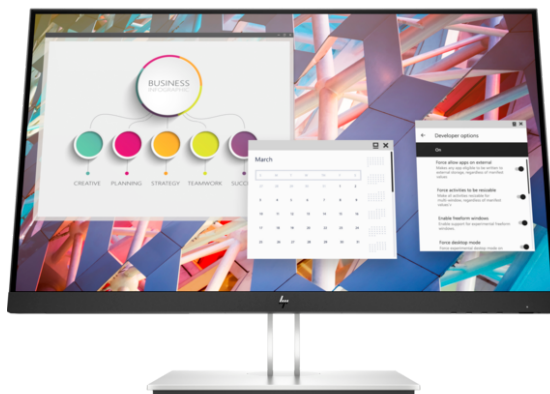

## Umocněte zážitky ze sledování

Pracujte v pohodlí a soustředěně na monitoru HP E24 G4 FHD s optimalizovanou ergonomií, rozlišením Full HD a filtrem HP Eye Ease, který lze maximálně přizpůsobit. Uspadněte IT pracovníkům život díky možnosti vzdálené správy.

### Filtr HP Eye Ease nabízí naprosté pohodlí

Ulevte očím při každodenní zátěži díky neustále aktivnímu integrovanému filtru HP Eye Ease, který snižuje modré světlo, nemá žádný vliv na přesnost barev i při zobrazení působivého obsahu a nevyužívá ovládání na obrazovce.

### Personalizujte si obraz

Neztrácejte produktivitu díky monitoru s možností polohování ve 4 směrech, který se přizpůsobí každému. Na 60,45cm (23,8") obrazovce s rozlišením Full HD, tenkým rámečkem na 3 stranách a funkcí potlačení blikání můžete zobrazit práci na větší ploše a dosáhnout ostrého obrazu z jakéhokoli úhlu.

### Využijte jednoduché, praktické možnosti připojení.

Rozhraní VGA, HDMI a DisplayPort™ vám usnadní připojení k nejčastěji používaným zařízením. Připojte až čtyři kusy příslušenství USB přímo k monitoru díky integrovanému rozbočovači USB 3.2.