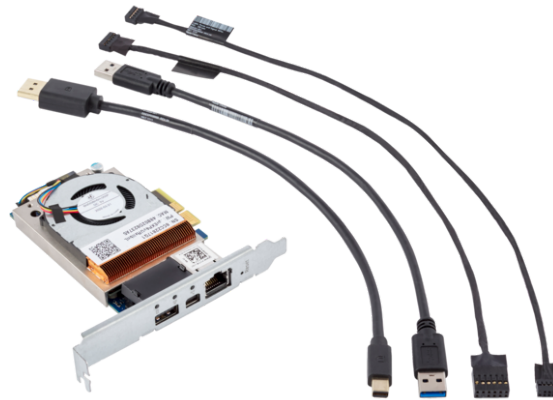

ProductSheet

HP Integrated Remote System Controller (7K6D9AA)

Technické údaje

Operační systém	Ubuntu 18.04 LTS
Rozměry balení (Š x H x V)	184 x 232 x 57 mm
Záruka výrobce	Standardní jednoletá omezená záruka HP