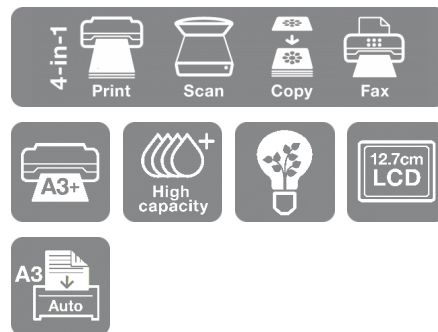

DATOVÝ LIST

ZÁKLADNÍ FUNKCE

- **Vysoká výtěžnost inkoustu**
  Tisk až 86 000 stran černobíle bez nutnosti výměny spotřebního materiálu¹
- **Méně odpadu**
  Použití vysokokapacitních inkoustových zásobníků snižuje potřebu spotřebního materiálu
- **Nízká spotřeba energie**
  Technologie Epson Heat-Free nevyužívá teplo, a tím snižuje spotřebu energie.
- **Rozsáhlé možnosti skenování**
  Podpora tenkých papírů a vylepšená kvalita skenování
- **Spolupráce se softwarem Epson Remote Services**
  Pokročilá diagnostika tiskáren a multifunkčních zařízení Epson založená na cloudu