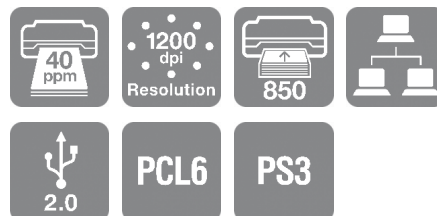

WorkForce AL-M320DN

DATOVÝ LIST

Vysoce výkonná černobílá laserová tiskárna formátu A4 pro malé až střední pracovní skupiny, jež nabízí možnosti připojení k síti pro snadnou integraci do kanceláře.

Tato rychlá a flexibilní tiskárna tiskne ve vysoké kvalitě a představuje ideální volbu pro zaneprázdněné pracovní skupiny, které požadují nízké náklady na tisk. Díky možnosti připojení přes rozhraní Gigabit Ethernet a emulacím PCL6 a PostScript 3 výrazně usnadňuje integraci ve firmě. Zárukou jejího nenákladného tisku jsou rovněž balení toneru s vysokou výtěžností.

Udržte si vysokou produktivitu a zbavte zaměstnance komplikací

Rychlost až 40 str./min. a vytištění první strany za méně než 6,4 sekundy¹ znamenají, že se na tuto tiskárnu můžete spolehnout i při tisku v rozlišení 1 200 × 1 200 dpi. Integrované rozhraní Gigabit Ethernet vám umožní snadné sdílení v pracovních skupinách. Tiskárna je navíc natolik všestranná, že podporuje formáty A4, A5 a A6, hlavičkový papír, obálky, průhledné fólie a pohlednice.

Vysoká odolnost

Vyznačuje se měsíčním pracovním cyklem až 50 000 stran², což firmám přináší jistotu, že pořízení tiskáren Epson této řady je rozumnou investicí.

Snadná obsluha

Velká maximální kapacita na papír (až 850 listů) a výtěžnost toneru (až 13 300 stránek³) znamenají méně časté doplňování spotřebního materiálu. K otevření zařízení stačí stisknutí tlačítka a výměna toneru je naprosto intuitivní, takže svým zaměstnancům ušetříte čas.

ZÁKLADNÍ FUNKCE

- **Rychlý tisk**
Rychlost tisku dle normy ISO až 40 str./min.¹
- **Spolehlivý provoz**
Pracovní cyklus 50 000 stran²
- **Vysoká výtěžnost toneru**
Tisk až 13 300 stran³
- **Emulace tiskáren PDL**
Včetně emulací PCL6, PostScript 3 a PDF 1.7
- **Podpora pracovních skupin**
Díky malým rozměrům se toto zařízení snadno vejde i na stůl.