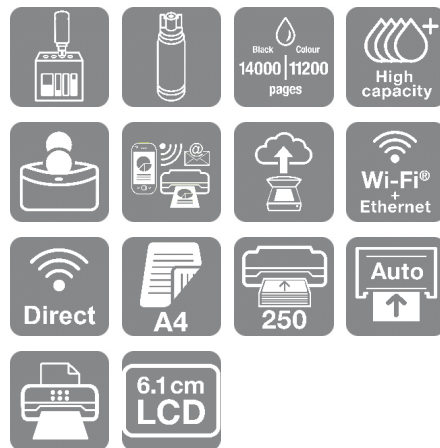

EcoTank L6190

DATOVÝ LIST

Seznamte se s novou generací rychlých zařízení 4 v 1 s bohatými možnostmi připojení, zásobníkem na 250 listů papíru, možností oboustranného tisku a 6,1cm displejem LCD.

Omezte náklady na tisk pomocí tiskárny EcoTank ITS 4 v 1 od společnosti Epson bez inkoustových kazet. Díky inkoustu na tři roky² umožňují tyto inkoustové tiskárny dosáhnout extrémně nízkých nákladů na stránku. Jedná se o výtěžnost až 14 000 stran černobíle a 11 200 stran barevně³. Mezi širokou paletou funkcí patří připojení Wi-Fi, oboustranný tisk, přední zásobník na 250 listů, automatický podavač dokumentů na 30 listů a vysoká rychlost tisku 15 str./min⁴.