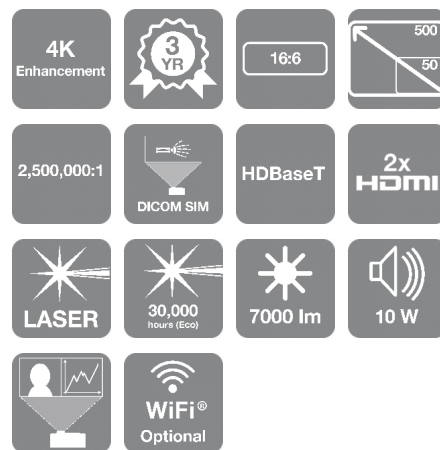

DATOVÝ LIST

ZÁKLADNÍ FUNKCE

- **Jas 7 000 lumenů**
  Ostré obrazy a živé barvy i v plně osvětlených místnostech
- **Rozlišení 4KE**
  Ostrý obraz s rozlišením 4KE zaručuje vynikající čistotu
- **Konektivita BYOD**
  s volitelným bezdrátovým nebo kabelovým připojením a HDBaseT
- **Snadná a flexibilní instalace**
  Lehké a kompaktní provedení s širokým posunem objektivu
- **Velký obraz**
  Škálovatelný obraz o velikosti až 500 palců

EPSON®