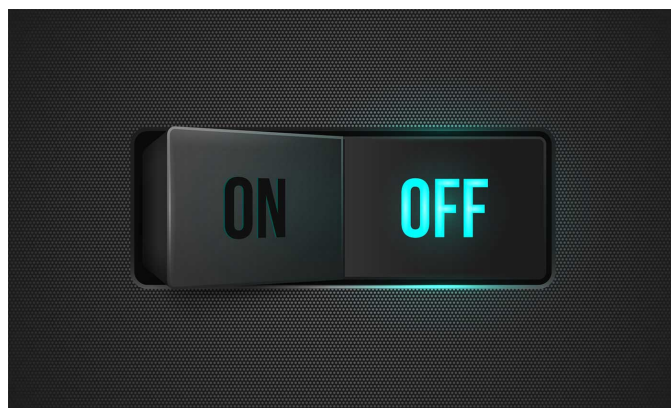

Naše zodpovědnost

Modelem EV2760-BK EIZO dokládá, že obrazová kvalita a úroveň výrobku mohou jít ruku v ruce se zodpovědným plánováním, získáváním materiálu a výrobou. Tyto hodnoty vám umožňují bezpečnou investici do moderního a spolehlivého monitoru.