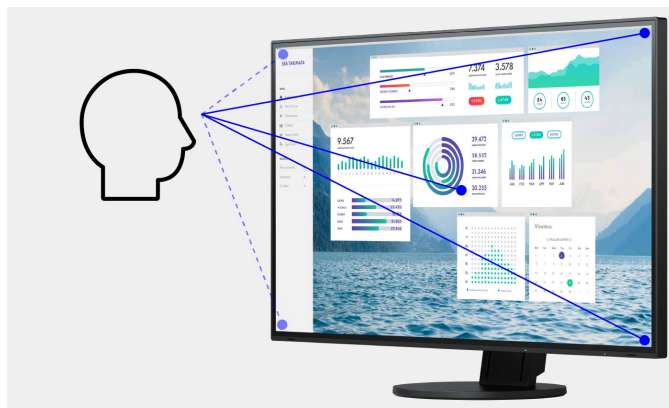

Nejvyšší kvalita obrazu díky panelu IPS

Monitor vytváří harmonický trojakord vynikající kvality obrazu: excelentní rozlišení 2560 x 1440 obrazových bodů, nejvyšší kontrast 1000:1 a stabilní jas až 350 cd/m². Což znamená: Vidíte text s obrysy ostrými jako břitva, skvostné grafiky a jasné obrázky. Díky kvalitním panelům IPS s podsvícením LED jsou kontrasty a barvy shodné pro libovolný zorný úhel.