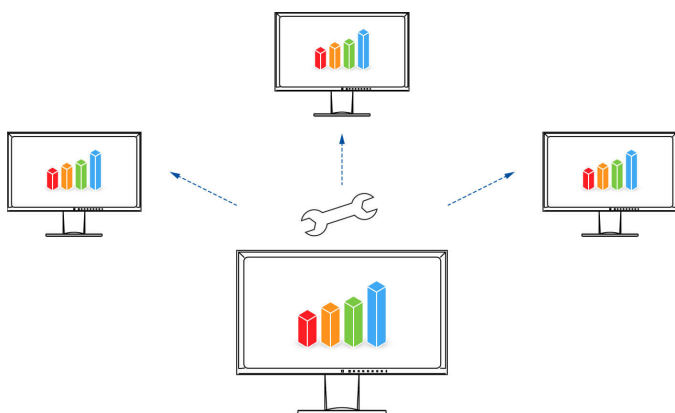

Popis

Software Screen InStyle

Kromě nabídky na obrazovce lze EV2760-BK pohodlně ovládat z počítače se systémem Windows pomocí softwaru Screen InStyle. Možnosti nastavení zahrnují například reprodukci barev, možnosti úspory energie a ergonomické funkce. V systémech s více obrazovkami lze nastavení použít synchronně pro všechny připojené obrazovky pomocí funkce Screen InStyle.

[Více informací o službě Screen InStyle najdete zde.](#)

Správci systému mohou centrálně spravovat a ovládat monitory připojené v síti s nainstalovanou aplikací Screen InStyle pomocí aplikace Screen InStyle Server. Tím se optimalizuje spotřeba energie a zjednodušuje správa majetku monitorů.

[Další informace o serveru Screen InStyle Server najdete zde.](#)

Konfiguratör monitoru pro celopodnikové nastavení monitoru

Snížení pracovní zátěže správců: Software umožňuje vytvořit výchozí nastavení pro všechna příslušná nastavení monitoru. Toto nastavení lze distribuovat na připojené monitory prostřednictvím místní sítě, což usnadňuje proces zavádění.

Ušetřete až 30 % energie – díky funkci EcoView Optimizer

Úspora elektřiny bez újmy na kvalitě: Funkce EcoView Optimizer snižuje pro tmavé obrazy automaticky intenzitu podsvícení. Spotřeba elektřiny přitom klesá až o 30 %. Zároveň se zesiluje sig-

nál a upravují hodnoty barevných odstínů. Účinek: Při nižší spotřebě se zobrazuje obraz obvyklé kvality.