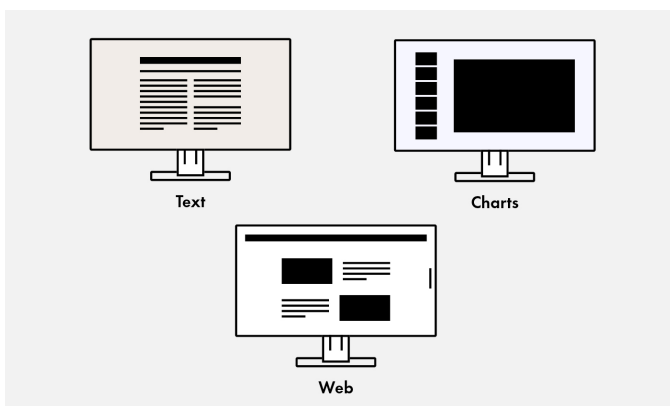

Popis

Flexibilní stojan

Ergonomický a stabilní: nastavitelný stojan je ergonomický. Monitor můžete otáčet a naklánět tak, aby to bylo nejpohodlnější pro vaše záda, krk a polohu při sezení. Lze jej plynule výškově nastavovat a spouštět téměř až ke stolu nebo základně stojanu. To umožňuje umístit horní navigační panel ergonomicky pod úroveň očí.

Výška
169 mm

Sklopení
5° dopředu a 35° dozadu

Pootočení
344°

Otáčení
Otáčení 90° (ve směru a proti směru
hodinových ruček)

Optimalizované zobrazení barev stisknutím tlačítka

Přednastavené barevné režimy optimalizují zobrazení obrázků, textů nebo filmů. Protože je rozdíl, jestli sledujete film, upravujete obrázek, surfujete po internetu nebo píšete texty. Stisknutím tlačítka nastavíte příslušnou předvolbu jasu, korekce gama a teploty barev. Například režim Paper simuluje příjemný kontrast potíšeného papíru, který je při čtení příjemný pro oči a zabraňuje únavě.

Snadné ovládání pomocí dotykového panelu

S nabídkou dotykových tlačítek máte všechny funkce na první pohled. Stačí jeden dotyk ovládacího panelu a zobrazí se přiřazení funkcí tlačítek. Vaše výhoda: přehledné ovládání a čistý, nepřelácaný design.

Picture-by-Picture: Všechno pohromadě

V režimu Picture-by-Picture můžete na jedné obrazovce sledovat signály z různých zdrojů. Přitom můžete zvolit, který signál se má zobrazovat na levé a který na pravé polovině obrazovky.