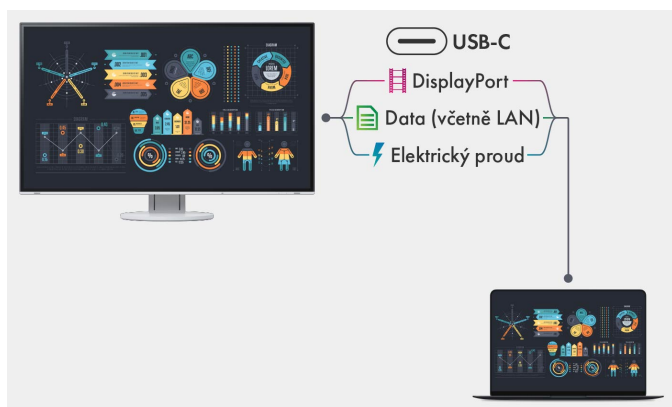

Popis

Nejmodernější rozhraní USB-C

Přenos obrazového i zvukového signálu, rychlé datové přenosy zahrnující i počítačovou síť a napájení připojených zařízení – to vše a ještě mnohem více zvládne jediný kabel USB-C. Monitor EV2490-WT můžete využít jako plnohodnotnou dokovací stanici, k níž rychle a snadno připojíte svůj notebook. To je zvlášť praktické, když se pohybujete mezi různými pracovišti nebo mezi kanceláří a domácí pracovnou. Napájení výkonem 70 W přes USB-C spolehlivě postačí menším počítačům a notebookům. Na psacím stole vám tak zůstane více místa, neboť nebudete potřebovat samostatný napájecí zdroj.

Informace o kompatibilitě připojení USB-C mezi počítači a monitory FlexScan naleznete na mezinárodních [webových stránkách společnosti EIZO](#).