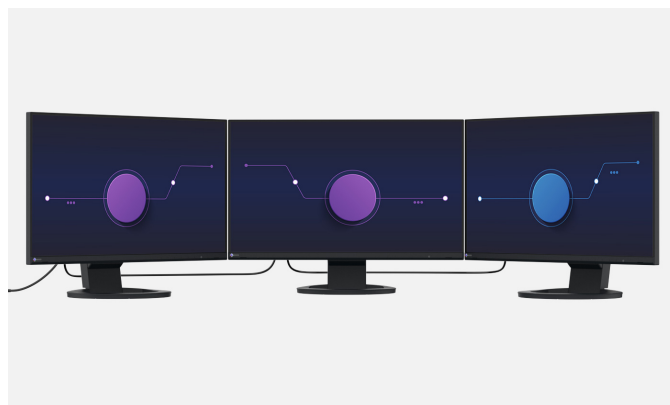

Chytré zvolená řešení pro více obrazovek

Víceobrazková řešení vypadají obzvlášť dobře, když jsou všechny monitory podobného designu a mají téměř bezrámečkový formát UltraSlim. Toho lze snadno dosáhnout řetězením pomocí kabelu USB-C a propojením několika monitorů EV2490.

Vzhledem k tomu, že od poslední obrazovky není potřeba další řetězení, doporučuje se pro tento účel levnější sesterský model [EV2480](#). Obejde se bez portu USB-C, připojení k síti LAN a přepínače KVM. Designy obou modelů EV2490 a EV2480 jsou shodné.