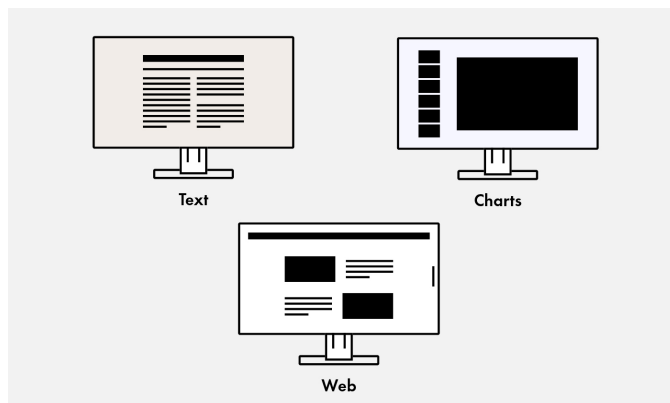

Optimalizované zobrazení barev stisknutím tlačítka

Přednastavené barevné režimy optimalizují zobrazení obrázků, textů nebo filmů. Protože je rozdíl, jestli sledujete film, upravujete obrázek, surfujete po internetu nebo píšete texty. Stisknutím tlačítka nastavíte příslušnou předvolbu jasu, korekce gama a teploty barev. Například režim Paper simuluje příjemný kontrast potíštěného papíru, který je při čtení příjemný pro oči a zabraňuje únavě.