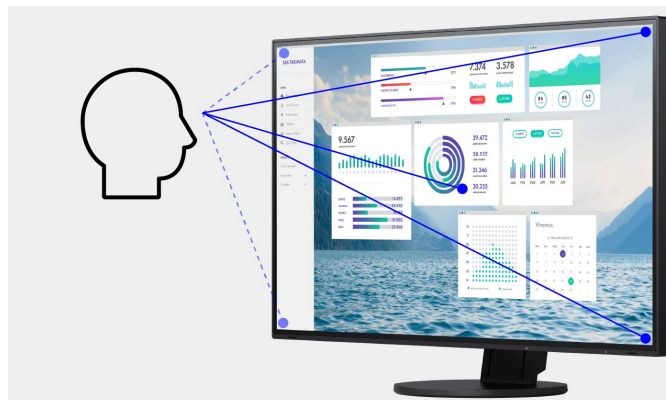

Popis

Rozhraní LAN pro stabilní síťové připojení

Monitor je opatřen samostatným konektorem LAN pro stabilní síťové připojení přes kabel. Monitor EV2490-WT pak zprostředkuje notebooku či počítači přístup do sítě přes jediný kabel USB. To je výhodné zejména u notebooků postrádajících rozhraní LAN. Rozhraní LAN umožní rychlý a stabilní datový přenos nezbytný například při videokonferencích. Jako síťové zařízení má monitor svou vlastní adresu MAC.

Nástroj pro klonování MAC adres

Volitelně lze pomocí softwaru EIZO MAC Address Clone Utility pro Windows dočasně přiřadit monitoru adresu MAC připojeného počítače. Tato transparentnost umožňuje ověřeným počítačům přístup k síti prostřednictvím monitoru.

Přepínač klávesnice, myši a videosignálu: Dva počítače, jeden monitor

Současné ovládání dvou počítačů nebylo ještě nikdy jednodušší. Obě upstreamová rozhraní USB monitoru EV2490-WT jsou připojena k vestavěnému přepínači klávesnice, myši a videosignálu (KVM switch), takže monitor lze použít i jako přepínač vstupních zařízení. Například na domácím pracovišti můžete k monitoru současně připojit soukromý i firemní počítač, klávesnici, myš a dokonce i další zřetěžené monitory a vše pak používat najednou. Vaše práce pak bude zcela plynulá a ještě získáte uspořádanější pracovní prostor.

Nejvyšší kvalita obrazu díky panelu IPS

Monitor vytváří harmonický trojakord vynikající kvality obrazu: excelentní rozlišení 1920 x 1080 (Full HD) obrazových bodů, nejvyšší kontrast 1000:1 a stabilní jas až 250 cd/m². Což znamená: Vidíte text s obrysy ostrými jako břitva, skvostné grafiky a jasné obrázky. Díky kvalitním panelům IPS s podsvícením LED jsou kontrasty a barvy shodné pro libovolný zorný úhel.

Zcela přesné řízení barev